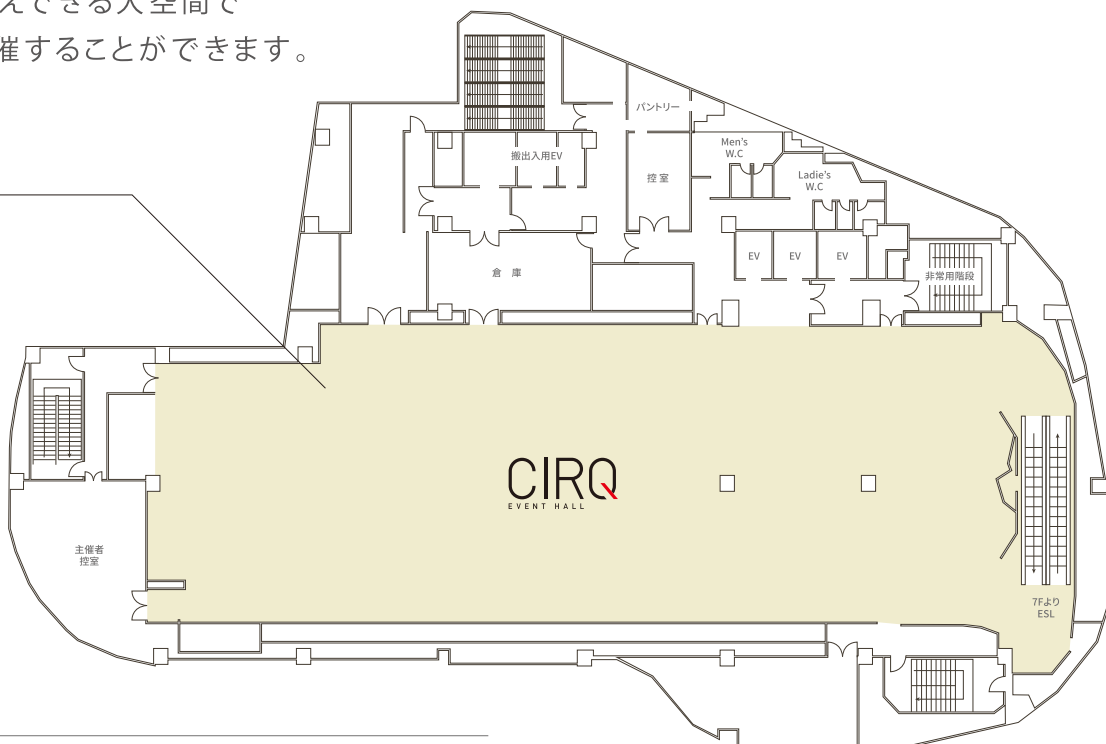

総面積は1,121㎡ 天井高は5m
様々なニーズにお応えできる大空間で
多彩なイベントを開催することができます。

8F CIRQ EVENT HALL

- 7F Bed and Bedding / Clothing Storage
  Japanese-style Furniture
- 6F Luxury Brands
- 5F Living / Dining
- 4F Living / Dining / Kitchen Storage
- 3F Living / Dining
- 2F Gallery of Scandinavian /
  Rug / Recliners
- 1F SOHO / Curtains / Lighting /
  Interior Accessory
- B1F Outlet & RE-WORTH /
  Study & Office Furniture / Kid's Interior