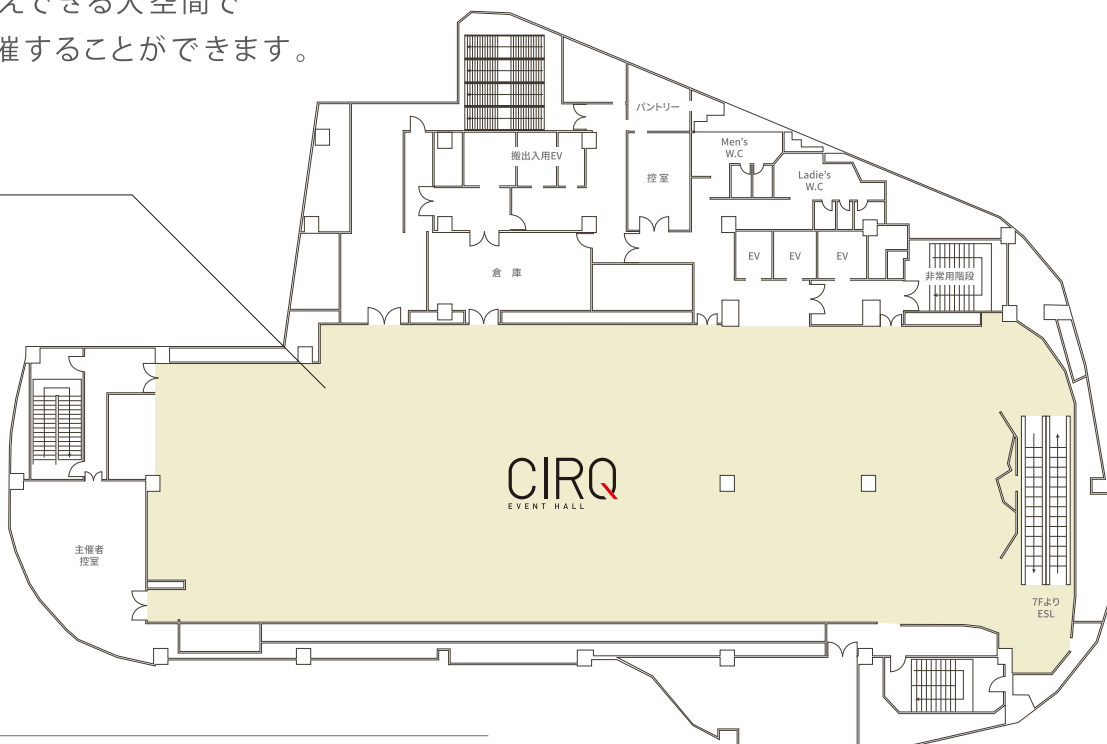

総面積は1,121㎡ 天井高は5m  
様々なニーズにお応えできる大空間で  
多彩なイベントを開催することができます。

8F CIRQ  
EVENT HALL

- 7F Bed and Bedding / Clothing Storage  
Japanese-style Furniture
- 6F Luxury Brands
- 5F Living / Dining
- 4F Living / Dining / Kitchen Storage
- 3F Living / Dining
- 2F Gallery of Scandinavian /  
Rug / Recliners
- 1F SOHO / Curtains / Lighting /  
Interior Accessory
- B1F Outlet & RE-WORTH /  
Study&Office Furniture / Kid's Interior

ホールスペック

床面積 (㎡)	床荷重 (kg/㎡)	有効天井高 (m)	収容人数		
			シアター形式	スクール形式	正 賓
1,037	500	5	858	504	390

※収容人数は一例です

主催者控室		控 室	
床面積(㎡)	84	床面積(㎡)	26

ホール利用料金 9:00-21:00

	本番日(終日12時間)	設営・撤去日(終日12時間)	時間外延長料金	室料定価(時間)	キャンペーン料金
休 日	¥2,500,000/日	¥2,000,000/日	¥200,000/時間	¥220,000/時間	▶ ¥198,000/時間
平 日	¥2,200,000/日	¥1,750,000/日	¥180,000/時間	¥200,000/時間	▶ ¥180,000/時間

ステージを組んだセミナーエリアと、ブースを設置した展示エリアを同フロアに展開できます。

ショー

空間を自由にレイアウト

天井高も高くシンプルな形状のため、ランウェイの設置など、イベントごとに多彩なレイアウトが可能です。

写真はイメージです。

CIRQ  
EVENT HALL

お問い合わせ

CIRQ 運営事務局 〒160-0022  
東京都新宿区新宿3-33-1 IDC OTSUKA 新宿ショールーム 8F