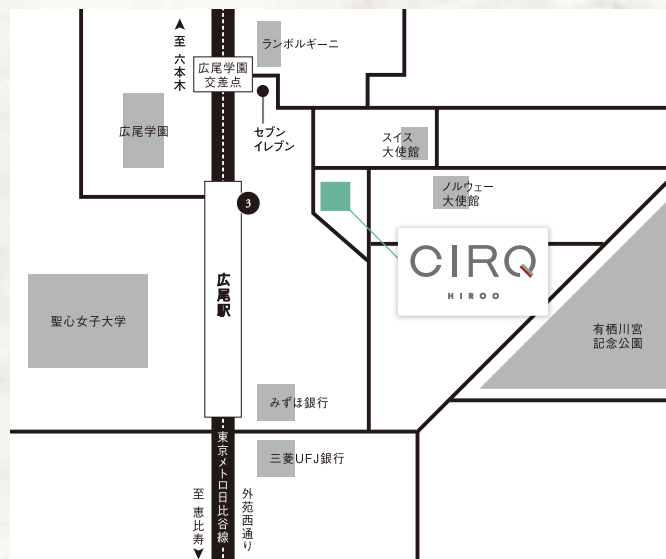

CIRQ

HIROO

シルク広尾

お問合せは

050-2018-1117

〈 平日 9:00~18:00 〉

一軒家全てを貸し切って上質なパーティーを!

会場	面積	収容人数	天井高	階数
バンケット	119㎡	着席 56名 立食 60名	2.6m	2階

〒106-0047

東京都港区南麻布5-11-15

ロザンジュリア広尾迎賓館

・東京メトロ日比谷線「広尾駅」3番出口 徒歩3分

CIRQ

[シルク]

ビジネスが輝く空間

Party plan